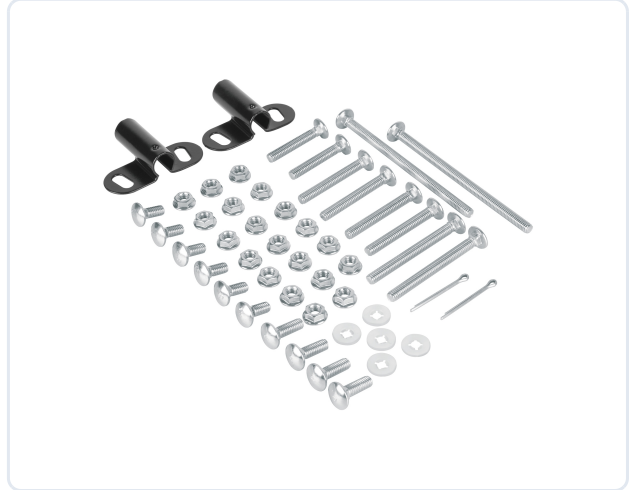

CATEGORÍA

CARRETIILLAS Y PATINES

MARCA

TRUPER

UNIDAD

Pieza

GENERADO

03/06/2026

DESCRIPCIÓN

Renueva y alarga la vida útil de tu equipo con este juego de tornillería con chumaceras diseñado específicamente para la carretilla CAR-82 de Truper®. Fabricado con materiales de alta resistencia, este kit de repuesto garantiza un ajuste perfecto, brindando la máxima estabilidad a la rueda. Evita paros en tus proyectos de construcción o jardinería con una instalación rápida y sencilla. Asegura un funcionamiento suave, seguro y capaz de soportar el trabajo pesado diario. ¡Recupera el máximo rendimiento original de tu herramienta de forma fácil y económica!

Precio disponible por solicitud.

Contáctenos para una cotización personalizada.

IMAGEN DEL PRODUCTO

Su aliado en Seguridad Industrial · Morelia, Michoacán

Distribuidores directos de EPP industrial de alta calidad. Más de 20 años atendiendo a empresas de toda la región con asesoría técnica especializada y stock inmediato.

3M

MSA

JYRSA

DUNLOP

TRUPER

EXTIN FLAM

+ Más marcas

CONTACTO

Tel. +52 443 223 1486

Email contacto@zapi.com.mx

Dir. Antonio Carrillo #201, Defensores de Puebla, Morelia, Mexico, 58147

¿Necesita cotizar este producto?

Solicite su cotización en línea, por teléfono o WhatsApp.

<https://zapi.com.mx/producto/tornilleria-con-chumaceras-para-carretilla-car-82-truper>

+52 443 223 1486

contacto@zapi.com.mx