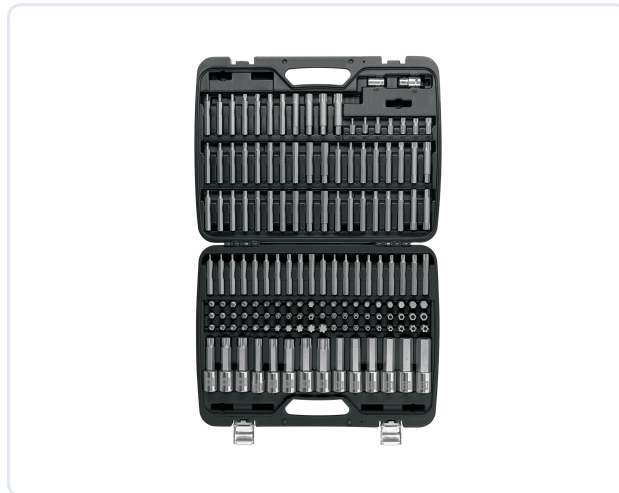

Juego de puntas y dados con punta para mecánica, 150 piezas

SKU 102520

CATEGORÍA

FERRERÍA GENERAL

MARCA

TRUPER

UNIDAD

Pieza

GENERADO

02/06/2026

DESCRIPCIÓN

Maximiza tu eficiencia con este completo juego de puntas y dados de 150 piezas, diseñado para el mecánico profesional. Fabricado en acero al cromo vanadio de alta resistencia, garantiza durabilidad y precisión en cada tarea. Incluye un estuche de plástico inyectado con broches metálicos y asa ergonómica, ideal para mantener tus herramientas organizadas y listas para transportar. Cada pieza cuenta con marcajes de fácil identificación para optimizar tu tiempo en el taller. La solución definitiva que combina versatilidad, orden y calidad profesional en un solo kit.

IMAGEN DEL PRODUCTO

Precio disponible por solicitud.

Contáctenos para una cotización personalizada.

ESPECIFICACIONES TÉCNICAS

Cantidad de piezas	150

Su aliado en Seguridad Industrial · Morelia, Michoacán

Distribuidores directos de EPP industrial de alta calidad. Más de 20 años atendiendo a empresas de toda la región con asesoría técnica especializada y stock inmediato.

3M

MSA

JYRSA

DUNLOP

TRUPER

EXTIN FLAM

+ Más marcas

CONTACTO

Tel. +52 443 223 1486

Email contacto@zapi.com.mx

Dir. Antonio Carrillo #201, Defensores de Puebla, Morelia, Mexico, 58147

¿Necesita cotizar este producto?

Solicite su cotización en línea, por teléfono o WhatsApp.

<https://zapi.com.mx/producto/juego-de-puntas-y-dados-con-punta-para-mecanica-150-piezas>

+52 443 223 1486

contacto@zapi.com.mx