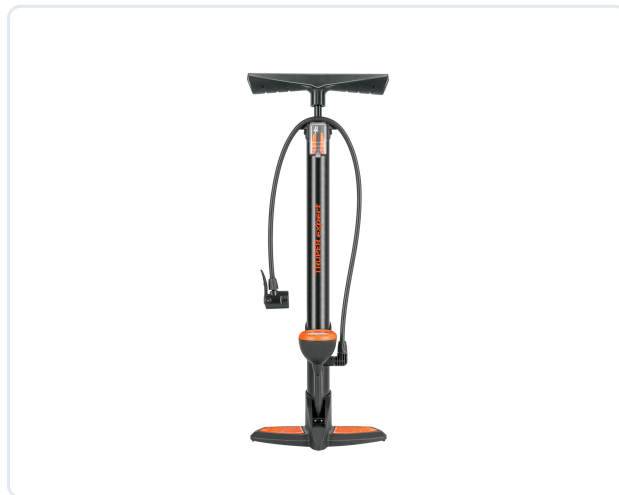

CATEGORÍA

FERRETERÍA GENERAL

MARCA

TRUPER

UNIDAD

Pieza

GENERADO

28/05/2026

DESCRIPCIÓN

Optimiza el inflado de tus neumáticos con la Bomba Manual Truper Expert de 120 PSI. Diseñada para ciclistas exigentes, su cuerpo de acero al carbono garantiza durabilidad extrema. Cuenta con un manómetro de alta precisión y cabeza dual compatible con válvulas Presta, Schrader y Dunlop. Gracias a su mango y pedales con grip antiderrapante, obtendrás máxima estabilidad y comodidad en cada bombeo. Ligera (800g) y potente, es la herramienta profesional esencial para mantener tus balones y bicicletas siempre a punto con el mínimo esfuerzo.

IMAGEN DEL PRODUCTO

Precio disponible por solicitud.

Contáctenos para una cotización personalizada.

ESPECIFICACIONES TÉCNICAS

| | |
|----------------|-------------------|
| Presión máxima | 120 psi (827 KPa) |
| Diámetro | 40 mm (1 1/2") |
| Largo | 59 cm (23") |
| Peso | 800 g |